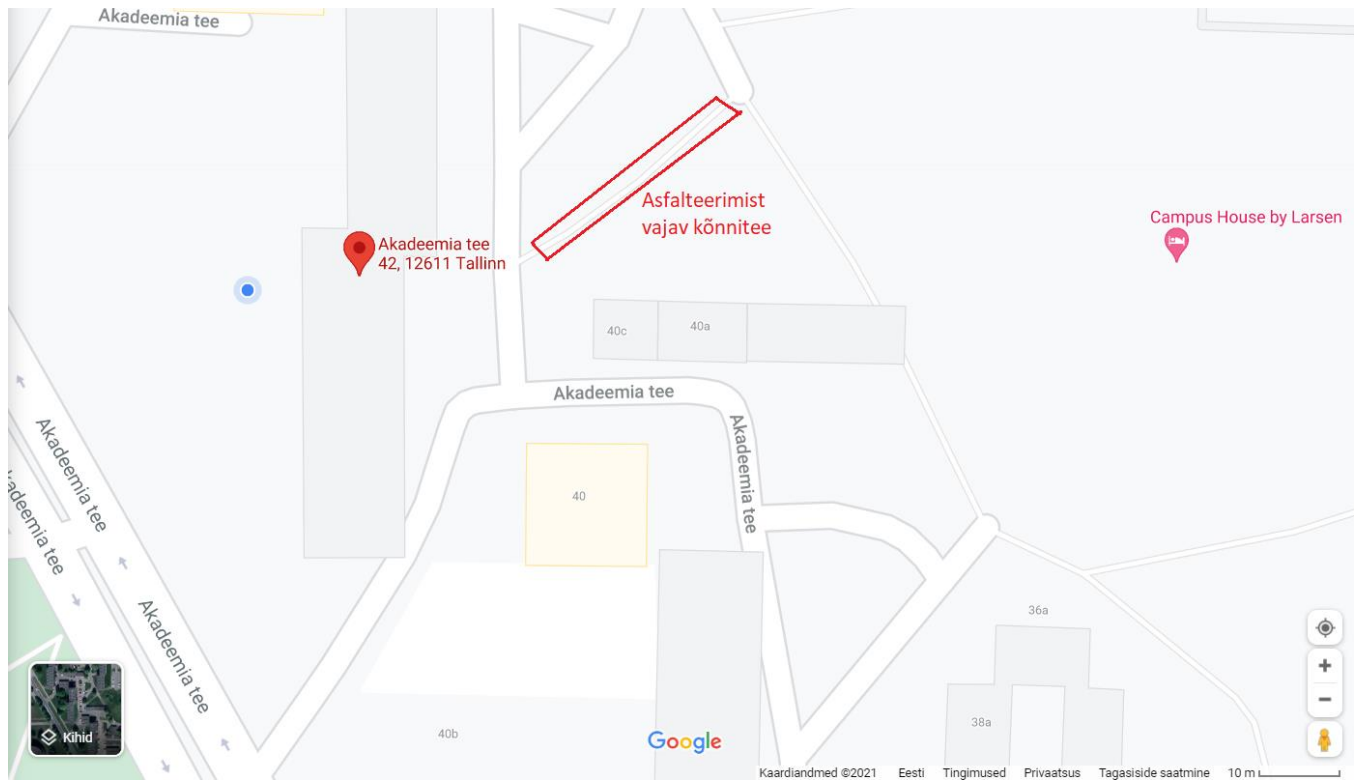

Joonis 3. Kaart, Akadeemia tee 42 ja Akadeemia tee 32b vahelise kõnnitee parenduse vajadus