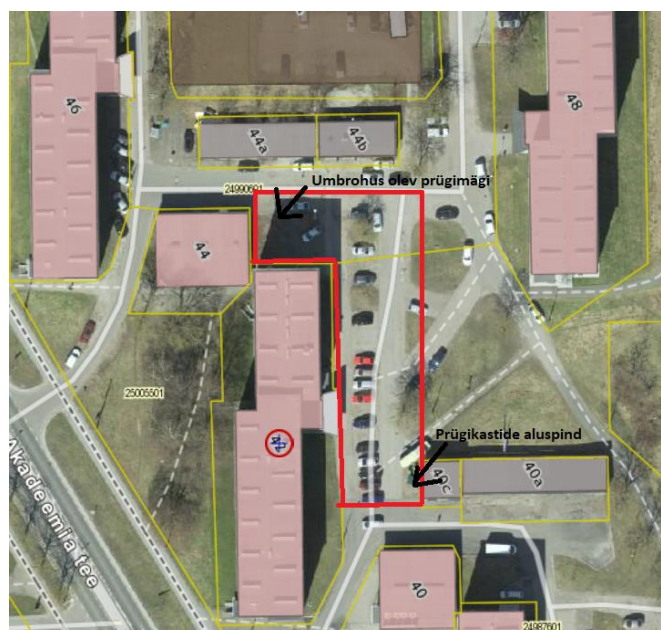

Mihhail Kõlvart
Tallinna linnapea
Vabaduse väljak 7
Tallinn 15199
linnapea@tallinnlv.ee
lvpost@tallinnlv.ee

15.07.2019

Akadeemia tee 42 juures olev linnamaa

Austatud hr Mihhail Kõlvart

Tallinna linnas, Akadeemia tee 42 kinnistuga piirnev linnamaa on väga kehvast seisusest. Teostada on vaja rekonstrueerimistöid täies mahus teekattele hõlmates sadeveesüsteemi lahendust ning äärekivide paigaldust ning laiendada teekatte osa pindadele, mis võiksid samuti olla kõvapinnalised ehk asfalteeritud nt prügikastide aluspind, maja kõrval olev kolmnurkne muruplats ning maja ees olevad muruosad, mis jäävad parkimispiirkonna vahele.

Akadeemia tee 42 kinnistuga piirnev linnamaa

Lisan infoks, et Akadeemia tee 42 maja kõrvale linnamaale ehk eelpool nimetatud kolmnurkse kujulisele muruplatsile, kus on kasvamas metsik umbrohi on hakatud juba pikemat aega ladustama prügi nt puulehed, mööbel, olmeprügi. Antud vaatepilt ei ole sobilik linnamaale ja kortermaja kõrvale.

Samuti vajab esimesel võimalusel asfalteerimist prügikastide aluspind. Sademete rohke ilma korral on prügikastideni pääs piiratud kuna prügikastide ümber kogunevad veeloigud ja pind on mudane.

Korterühistu Akadeemia tee 42 soovib, et :