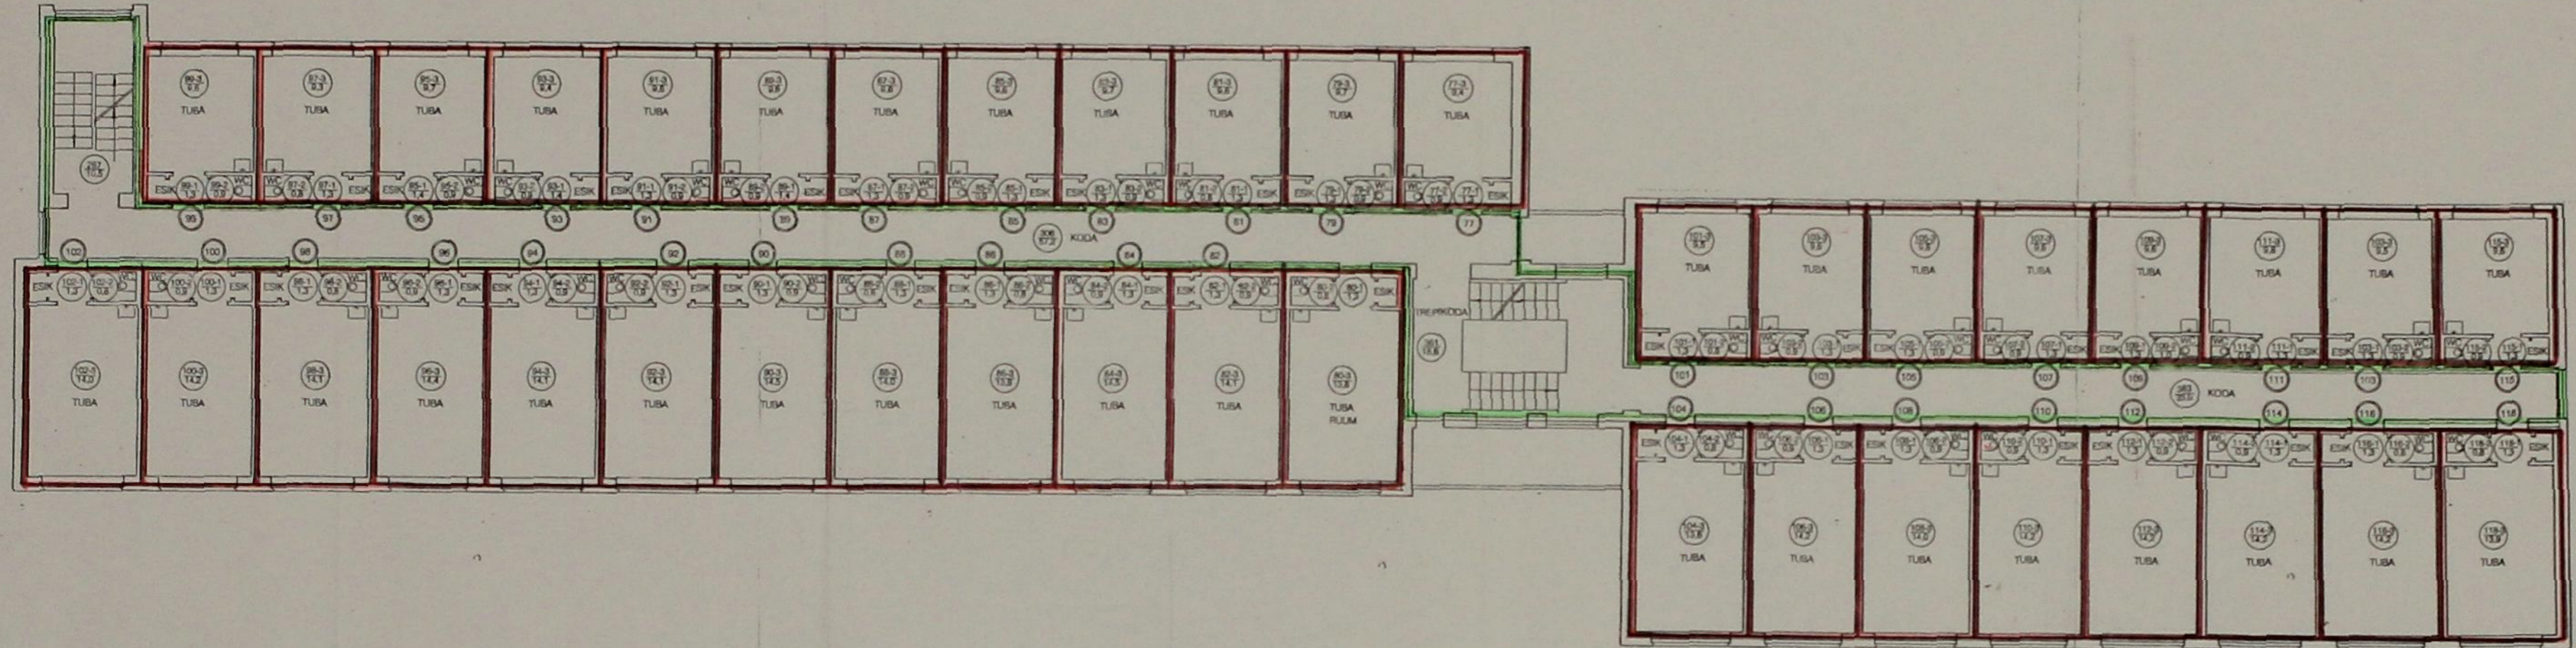

(ALLKIRI) (ALLKIRI)

04 03 02

AKADEEMIA TEE 42

III KORRUS

Andmed kontrollitud
18.04.2005

JAN VALGMA
Tallinn Linnamajandusliku Arengu
Korralduskeskuse juht

MÖTTELINE OSA
REAALOSA

ALLKIRJAGA KINNITAMISE TATUD ANDMESTE ÖIGSUST			
KOH.SUBJEKT	NIMI:	ALLKIRI	KUUPÄEV
PLAANISTAJA	NIMI: A.TAIK	ALLKIRI <i>[Signature]</i>	KUUPÄEV 21.12.2004
OBJEKTI NIMI	ELAMU TALLINN AKADEEMIA TEE 42		1 : 100
JOONISE NIMI	KOLMANDA KORRUSE PLAAN		