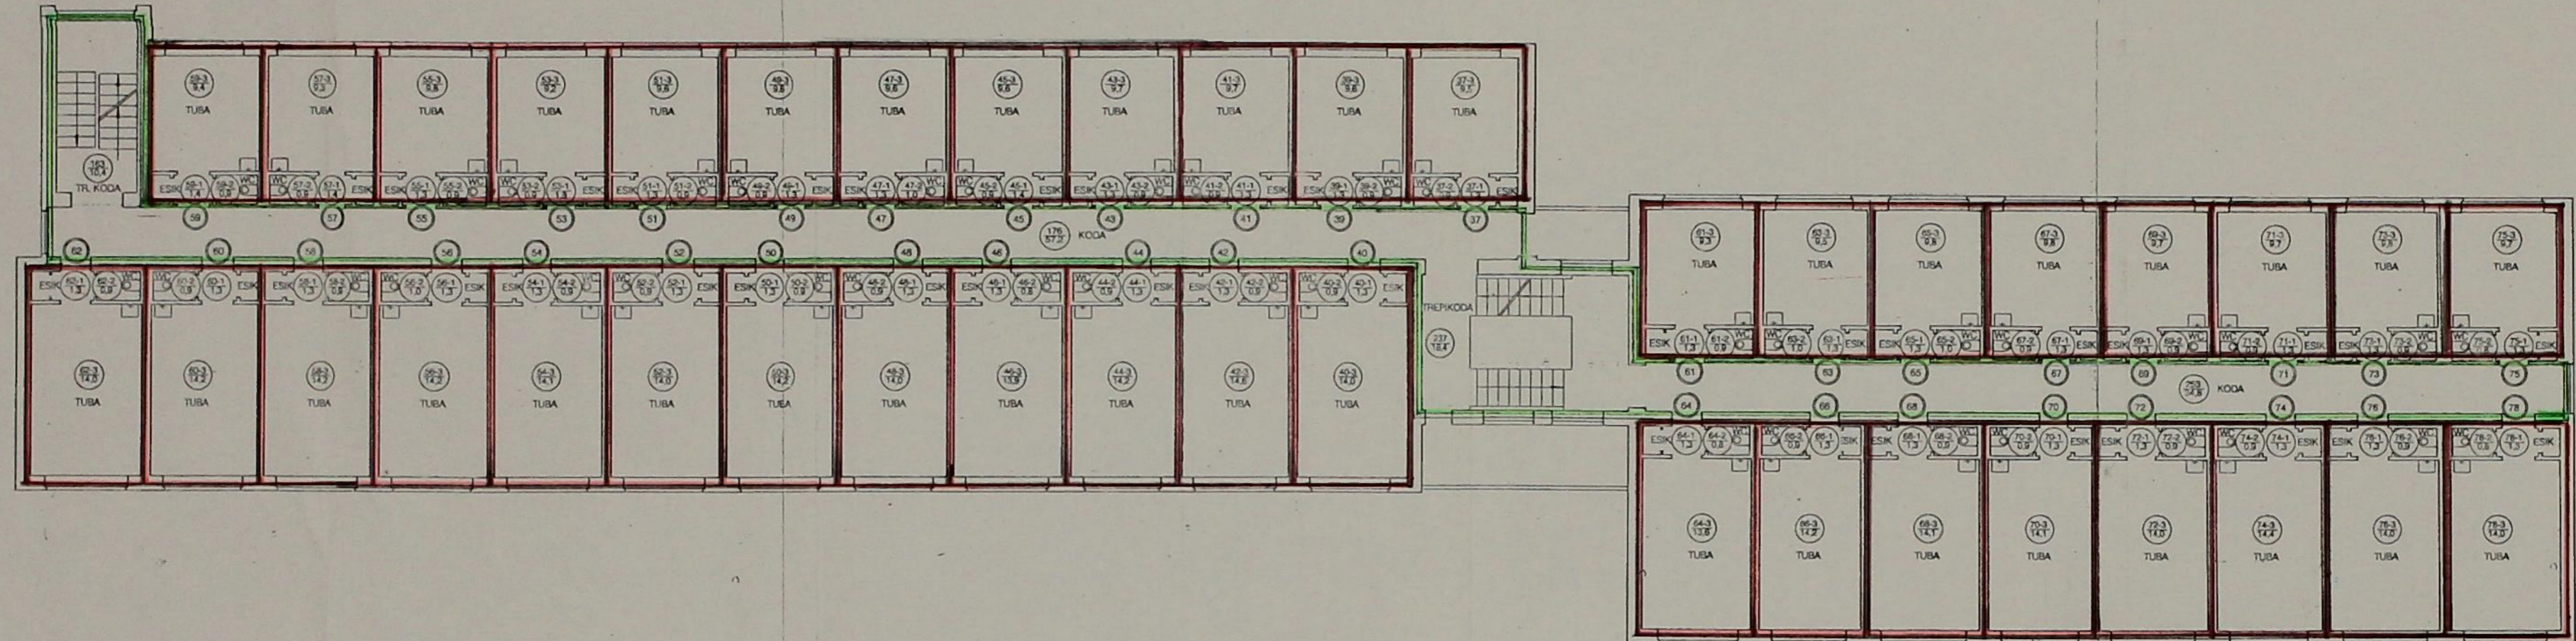

AKADEEMIA TEE 42

II KORRUS

Andmed kontrollitud
18.04.2005

JAN VALGMA
Tallinn Linnavalitsuse Arhitektuuri osakond

MÖTTELINE OSA ——
REAALOSA ——

ALLKIRJAGA KINNITAN ESITATUD ANDMETE ÕIGSUST			
KOH.SUBJEKT	NIMI:	ALLKIRI	KUUPÄEV
PLAANISTAJA	NIMI: A.TAIK	ALLKIRI <i>[Signature]</i>	KUUPÄEV 21.12.2006
OBJEKTI NIMI	ELAMU TALLINN AKADEEMIA TEE 42		1 : 100
JOONISE NIMI	TEISE KORRUSE PLAAN		

(ALLKIRI) (ALLKIRI)

04 03 02