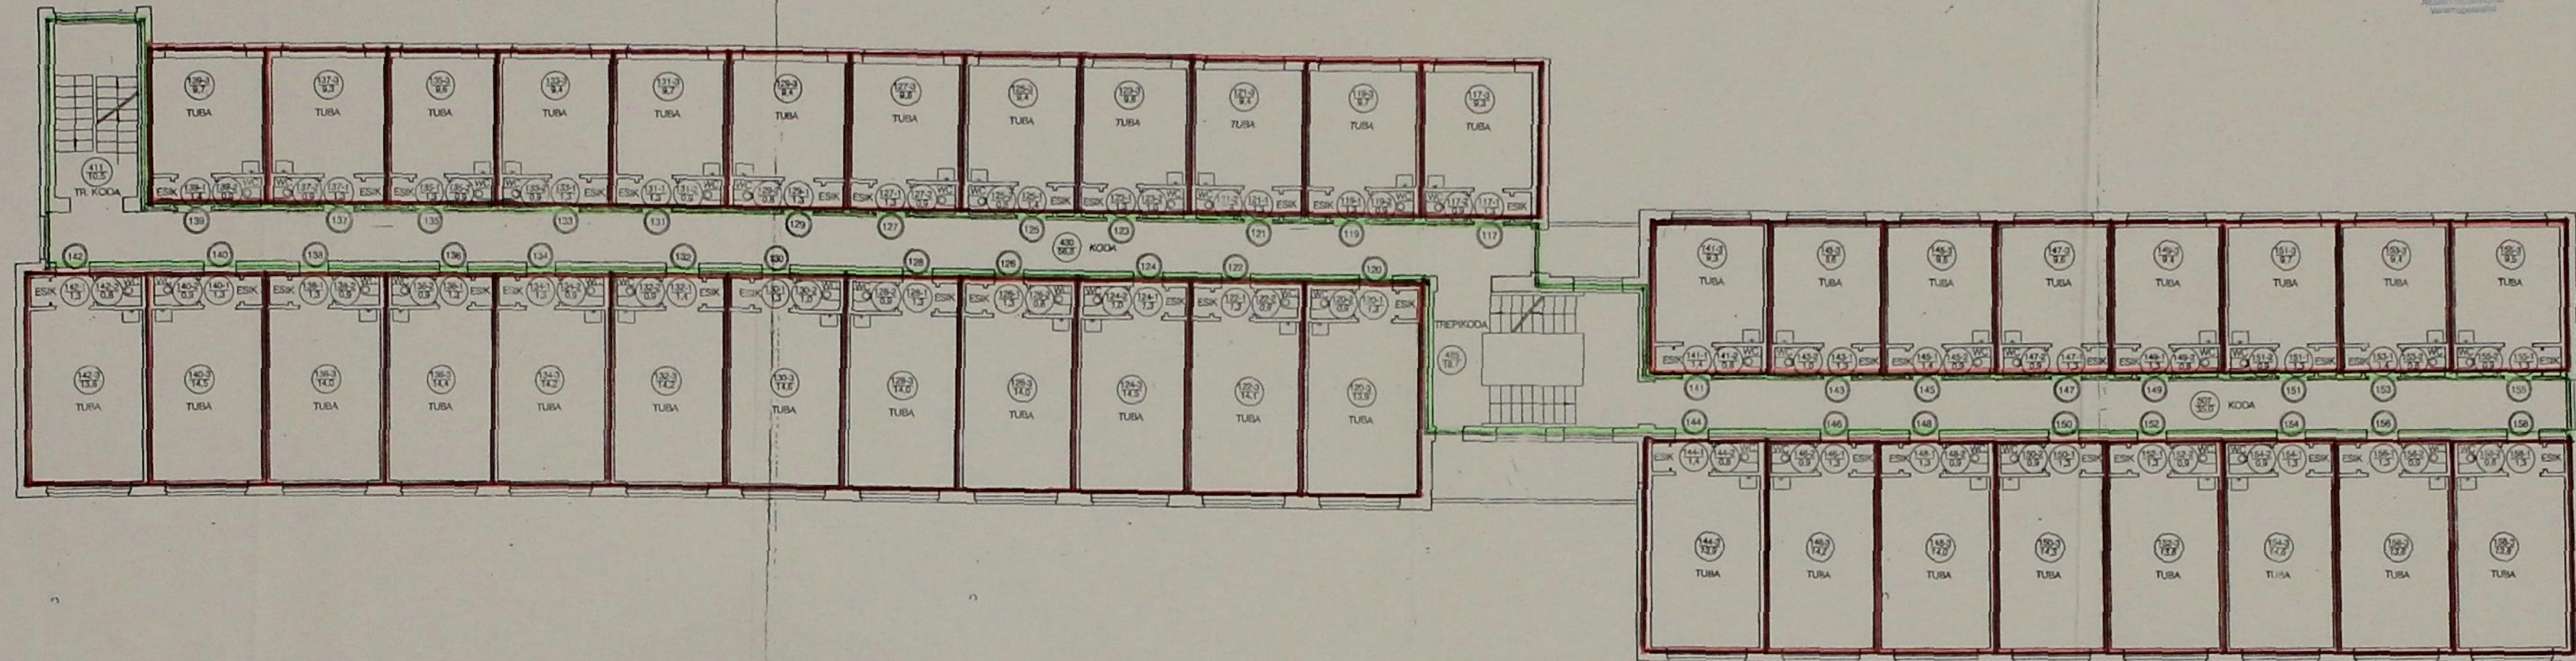

AKADEEMIA TEE 42

IV KORRUS

4- 39
12

Andmed kontrollitud
18.04.2005 200...a.

JAN VALGMA
Tallinn Linnamajandusliku Arengu
Korralduskeskuse juht

MÖTTELINE OSA ———
REAALOSA ———

04.03.02

ALLKIRJAGA KINNITAN ESITATUD ANDMETE ÕIGSUST			
KOH.SUBJEKT	NIMI:	ALLKIRI	KUUPÄEV
PLAANISTAJA	NIMI: A.TAIK	ALLKIRI: <i>[Signature]</i>	KUUPÄEV: 21.12
OBJEKTI NIMI	ELAMU TALLINN AKADEEMIA TEE 42		1:100
JOONISE NIMI	NELJANDA KORRUSE PLAAN		

(ALLKIRI) (ALLKIRI)

CC
E. S. S.