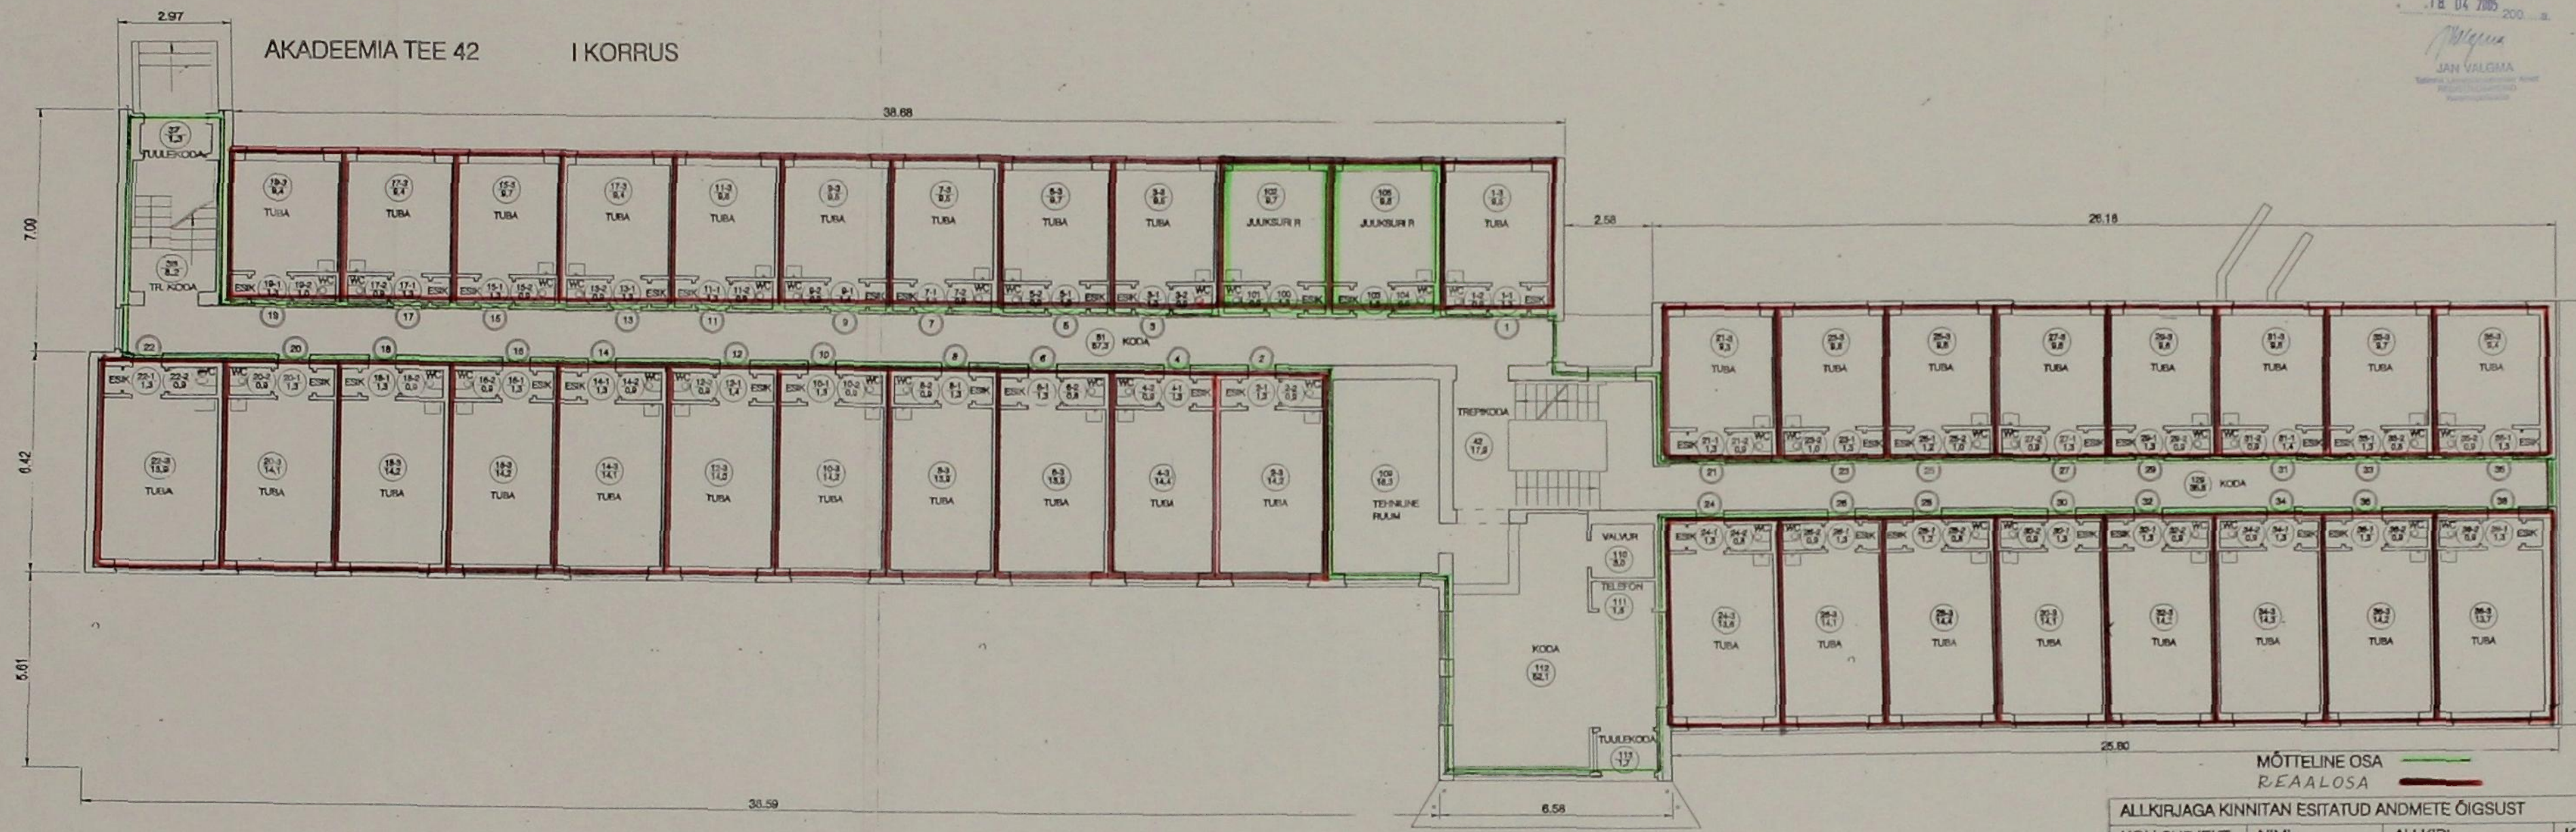

Andmed kontrollitud
18.04.2005

JAN VALGMA
Tallinn Linnamajandusliku Keskuse
Arhitektuuriosakond

AKADEEMIA TEE 42 I KORRUS

(ALLKIRI) (ALLKIRI)

MÖTTELINE OSA REAALOSA

ALLKIRJAGA KINNITAN ESITATUD ANDMETE ÕIGSUST	04 03 02		
KOH.SUBJEKT	NIMI:	ALLKIRI	KUUPÄEV
PLAANISTAJA	NIMI: A.TAIK	ALLKIRI	KUUPÄEV
OBJEKTI NIMI	ELAMU TALLINN AKADEEMIA TEE 42		1 : 100
JOONISE NIMI	ESIMISE KORRUSE PLAAN		